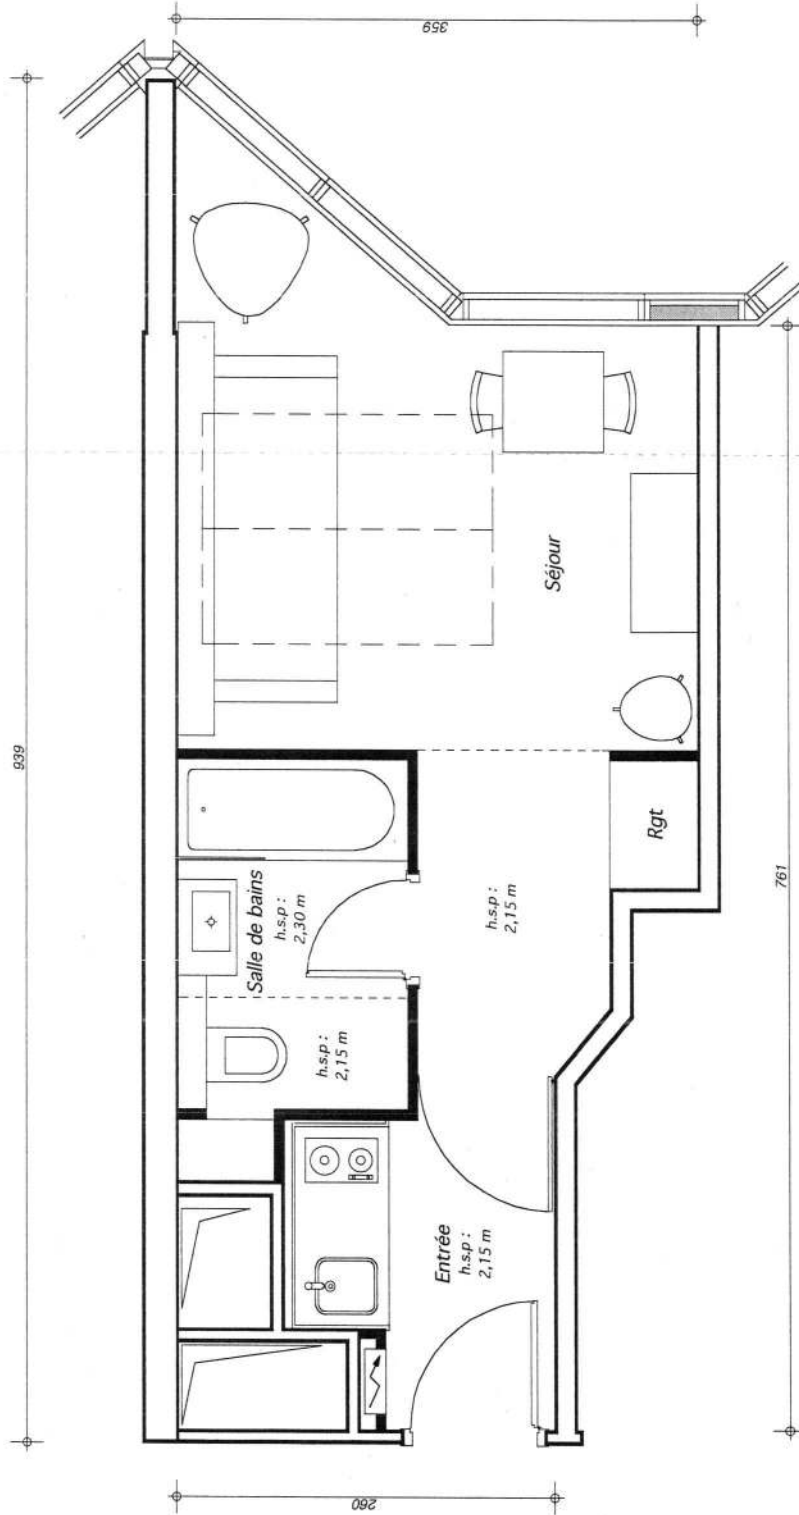

GROUPE
PIERRE & VACANCES

PARIS COTE SEINE

Appartement Type - STA

2 Personnes

SURFACE HABITABLE : 23,30 m²

A802	B810
A902	B910
A1002	B1010
A1102	B1110
A1202	B1210
A1302	B1310
A1402	B1410
A1502	B1510
A1602	B1610
A1702	B1710
A1802	B1810
A1902	B1910
A2002	B2010
A2102	B2110
A2202	B2210
A2302	B2310
A2402	B2410
A2502	B2510
A2602	B2610
A2702	B2710
A2802	B2810
A2902	B2910
A3002	B3010

Le mobilier est représenté seulement à titre indicatif
La société se réserve la possibilité d'apporter à ce plan les modifications qui seraient dues à des impératifs techniques ou administratifs.

h.s.p. : hauteur sous plafond.